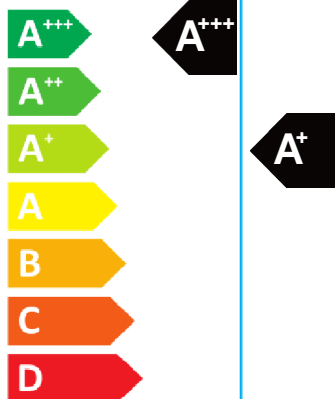

**ENERG** Y IJA  
 енергия · ενεργεια IE IA

1U25YEGFRA / AS25PBAHRA

**Haier**

SEER

kW **2,6**  
 SEER **6,1**  
 kWh/annum **149**

SCOP

kW **2**      **2,4**  
 SCOP **5,1**      **4**  
 kWh/annum **549**      **840**

**54 dB**

**62 dB**