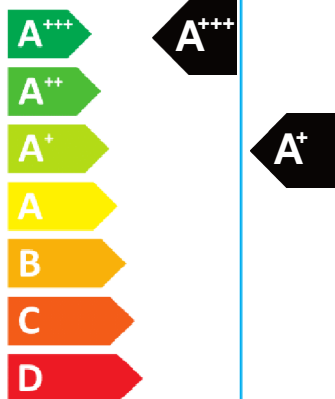

ENERG Y IJA
 енергия · ενεργεια IE IA

1U35YEGFRA / AS35PBAHRA

Haier

SEER

kW **3,2**
 SEER **6,1**
 kWh/annum **184**

SCOP

kW **2,7** **2,8**
 SCOP **5,1** **4**
 kWh/annum **741** **980**

56 dB