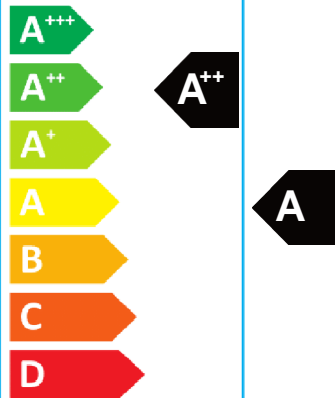

# ENERG

енергия · ενεργεια

Y IJA

IE IA

1U140S2SN1FB / AP140S2SK1FA

## Haier

SEER

kW **13,4**  
SEER **5,66**  
kWh/annum **829**

SCOP

kW **4,64**    **8,5**  
SCOP **4,8**    **3,95**  
kWh/annum **1355**    **3012**

**66 dB**

**72 dB**

ENERGIA · ЕНЕРГИЯ · ΕΝΕΡΓΕΙΑ · ENERGIJA · ENERGY · ENERGIE · ENERGI