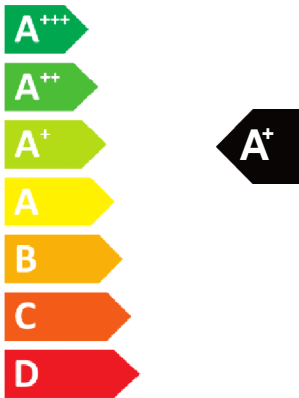

# ENERG

енергия · ενεργεια

Y IJA

IE IA

1U140S2SN1FB / AP140S2SK1FA

## Haier

SEER

kW **13,4**  
SEER **5,66**  
kWh/annum **829**

SCOP

kW **4,64**    **8,5**  
SCOP **4,8**    **3,95**  
kWh/annum **1355**    **3012**

**66 dB**

**72 dB**

ENERGIA · ЕНЕРГИЯ · ΕΝΕΡΓΕΙΑ · ENERGIJA · ENERGY · ENERGIE · ENERGI