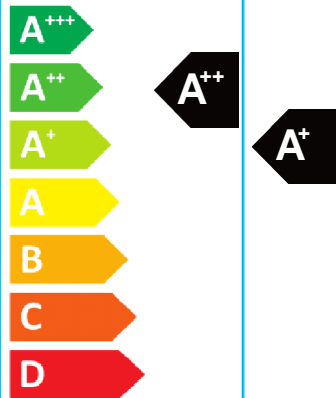

ENERG

енергия · ενεργεια

Y IJA

IE IA

1U160S2SP1FB / AD160S2SM3FA

Haier

SEER

kW **16**
SEER **5,94**
kWh/annum **943**

SCOP

kW **5,96** **11**
SCOP **5** **4,06**
kWh/annum **1665** **3798**

67 dB

72 dB

ENERGIA · ЕНЕРГИЯ · ΕΝΕΡΓΕΙΑ · ENERGIJA · ENERGY · ENERGIE · ENERGI

626/2011