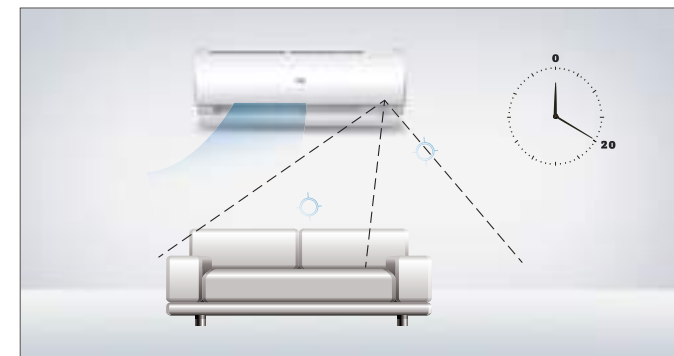

MÁXIMO CONFORTO SUPER INTELIGENTE

SENSOR ECO

O sensor detecta automaticamente a presença de pessoas dentro de um espaço e ajusta o fluxo de ar activando o modo "Seguir" ou "Evitar", de acordo com as suas necessidades específicas.

POUPANÇA DE ENERGIA

Se a sala estiver vazia, o ar condicionado activa o modo de poupança de energia dentro de 20 minutos.

AR SILENCIOSO

Com um nível sonoro de 16 db (A) – (2,5kW)