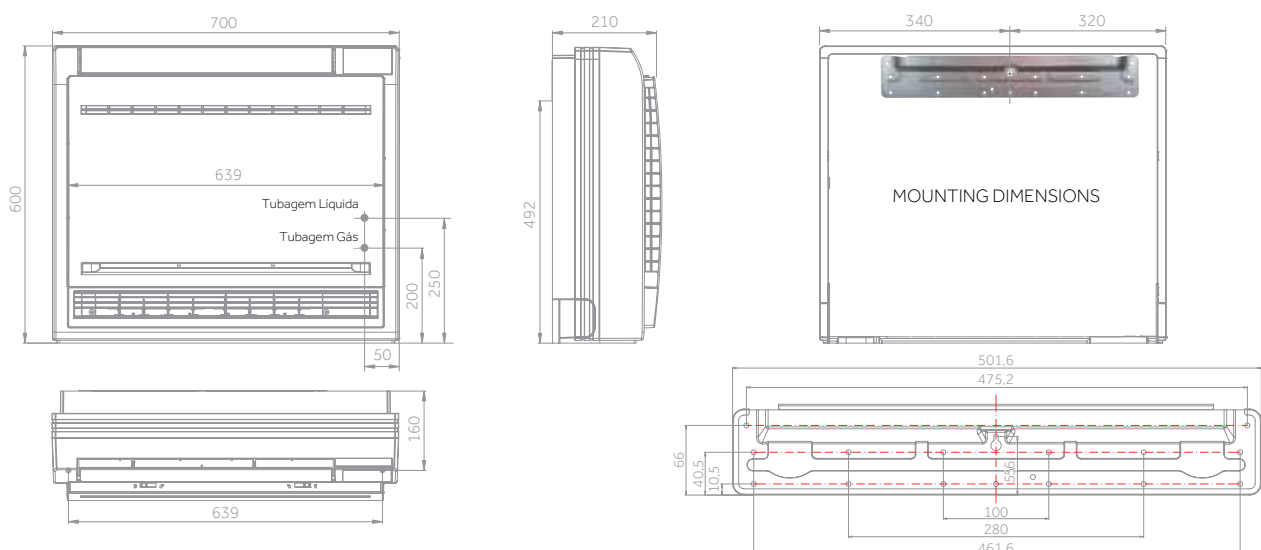

Dupla Insuflação

Design Compacto

Modo Sono

Wi-Fi Incluído

	Modelo		AF25S2SD1FA(H)	AF35S2SD1FA(H)	AF42S2SD1FA(H)
<b>Performance</b>					
Capacidade - ARREFECIMENTO	nom (min-max)	kW	2,50	3,40	4,20
Capacidade - AQUECIMENTO	nom (min-max)	kW	3,00	3,50	4,70
Fonte de Alimentação		Ph/V/Hz	1/220-240/50/60	1/220-240/50/60	1/220-240/50/60
Caudal de Insuflação	(A/M/B/S)	m3/h	450/400/350/300/250	500/450/400/350/300	580/530/480/430/380
<b>Unidade Interior</b>					
Potência Sonora Máxima		dB	52	55	58
Pressão Sonora		dB(A)	40/32/25/20	42/34/26/21	46/37/33/28
Dimensões	LxPxA	mm	700x210x600	700x210x600	700x210x600
Dimensões da Embalagem	LxPxA	mm	783x303x695	783x303x695	783x303x695
Peso Liq/Bruto		kg	16,5/18,5	16,5/18,5	16,5/18,5
<b>Dados de Instalação</b>					
Tubagem Líquida	Ø	mm (pol)	6,35 (1/4)	6,35 (1/4)	6,35 (1/4)
Tubagem Gás	Ø	mm (pol)	9,52 (3/8)	9,52 (3/8)	9,52 (3/8)

AF25 - AF35 - AF42

Os dados e informações deste catálogo são meramente ilustrativos e podem variar. Consulte por favor os dados actualizados com o seu comercial.