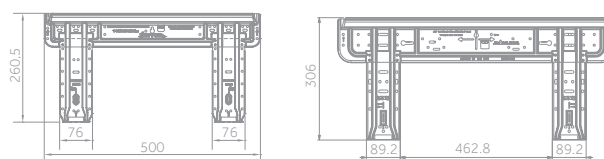

Esterilização UVC

Unidade Interior	Modelo		AS20S2SF1FA-MW	AS25S2SF1FA-MW AS25S2SF1FA-BH AS25S2SF1FA-S	AS35S2SF1FA-MW AS35S2SF1FA-BH AS35S2SF1FA-S	AS42S2SF1FA-MW	AS50S2SF1FA-MW AS50S2SF1FA-BH	AS71S2SF1FA-MW AS71S2SF1FA-BH
Performance								
Potência absorvida - ARREFECIMENTO	nom (min-máx) kW		2,00	2,60 (0,80-3,20)	3,50 (1,00-4,00)	4,20 (1,20-4,80)	5,20 (1,40-6,00)	7,00 (2,20-7,50)
Potência absorvida - AQUECIMENTO	nom (min-máx) kW		2,50	3,20 (0,80-4,20)	4,20 (1,00-5,20)	4,40 (1,30-5,80)	6,00 (1,40-6,90)	8,00 (2,40-8,50)
Alimentação		Ph/V/Hz	1/220-240/50	1/220-240/50	1/220-240/50	1/220-240/50	1/220-240/50	1/220-240/50
Cabos de comunicação			4 x 1,0	4 x 1,0	4 x 1,0	4 x 1,0	4 x 1,0	4 x 1,0
Insuflação	Máx.	m3/h	600	600	650	750	900	1100
Unidade Interior								
Máx. potência sonora - ARREFECIMENTO		dB	53	53	55	58	57	60
Máx. potência sonora - AQUECIMENTO		dB	53	53	55	58	57	60
Pressão sonora - ARREFECIMENTO		dB(A)	38/32/25/16	38/32/25/16	39/33/26/17	42/36/30/23	45/41/37/28	47/43/37/33
Pressão sonora - AQUECIMENTO		dB(A)	38/32/25/19	38/32/25/19	39/33/26/20	42/36/30/23	45/41/37/28	47/43/37/33
Dimensões	L x P x A	mm	856x197x300	856x197x300	856x197x300	856x197x300	999x225x323	1115x235x343
Dimensões da embalagem	L x P x A	mm	952x283x389	952x283x389	952x283x389	952x283x389	1100x314x420	1202x319x432
Peso líquido /bruto		kg	9,5/12,0	9,5/12,0	9,5/12,0	9,5/12,0	12,0/15,0	15,2/18,2
Tubagens								
Diâmetro de tubagens de líquido	Ø	mm	6,35 (1/4)	6,35 (1/4)	6,35 (1/4)	6,35 (1/4)	6,35 (1/4)	9,52 (3/8)
Diâmetro de tubagens de gás	Ø	mm	9,52 (3/8)	9,52 (3/8)	9,52 (3/8)	9,52 (3/8)	12,70 (1/2)	15,88 (5/8)
Controlo								
Standard	Controlo Remoto		YR-HQ	YR-HQ	YR-HQ	YR-HQ	YR-HQ	YR-HQ

AS20 - AS25 - AS35 - AS42

AS50

AS71

DIMENSÕES DE FIXAÇÃO

AS20-AS25-AS35-AS42-AS50

AS71

Os dados e informações deste catálogo são meramente ilustrativos e podem variar. Consulte por favor os dados actualizados com o seu comercial.