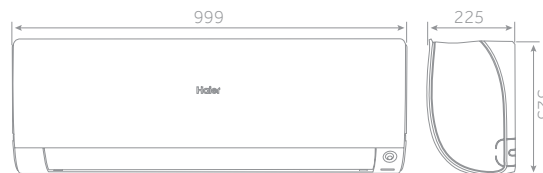

AS50

DIMENSÕES DE FIXAÇÃO