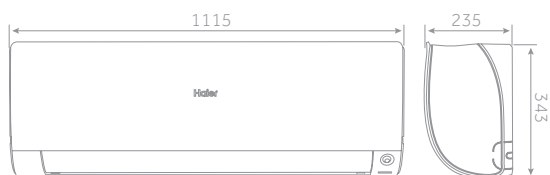

Esterilização UVC

Unidade Interior	Modelo		AS20S2SF1FA-MW	AS25S2SF1FA-MW AS25S2SF1FA-BH AS25S2SF1FA-S	AS35S2SF1FA-MW AS35S2SF1FA-BH AS35S2SF1FA-S	AS42S2SF1FA-MW	AS50S2SF1FA-MW AS50S2SF1FA-BH	AS71S2SF1FA-MW AS71S2SF1FA-BH
Performance								
Potência absorvida - ARREFECIMENTO	nom (min-máx) kW		2,00	2,60 (0,80-3,20)	3,50 (1,00-4,00)	4,20 (1,20-4,80)	5,20 (1,40-6,00)	7,00 (2,20-7,50)
Potência absorvida - AQUECIMENTO	nom (min-máx) kW		2,50	3,20 (0,80-4,20)	4,20 (1,00-5,20)	4,40 (1,30-5,80)	6,00 (1,40-6,90)	8,00 (2,40-8,50)
Alimentação		Ph/V/Hz	1/220-240/50	1/220-240/50	1/220-240/50	1/220-240/50	1/220-240/50	1/220-240/50
Cabos de comunicação			4 x 1,0	4 x 1,0	4 x 1,0	4 x 1,0	4 x 1,0	4 x 1,0
Insuflação	Máx.	m3/h	600	600	650	750	900	1100
Unidade Interior								
Máx. potência sonora - ARREFECIMENTO		dB	53	53	55	58	57	60
Máx. potência sonora - AQUECIMENTO		dB	53	53	55	58	57	60
Pressão sonora - ARREFECIMENTO		dB(A)	38/32/25/16	38/32/25/16	39/33/26/17	42/36/30/23	45/41/37/28	47/43/37/33
Pressão sonora - AQUECIMENTO		dB(A)	38/32/25/19	38/32/25/19	39/33/26/20	42/36/30/23	45/41/37/28	47/43/37/33
Dimensões	L x P x A	mm	856x197x300	856x197x300	856x197x300	856x197x300	999x225x323	1115x235x343
Dimensões da embalagem	L x P x A	mm	952x283x389	952x283x389	952x283x389	952x283x389	1100x314x420	1202x319x432
Peso líquido /bruto		kg	9,5/12,0	9,5/12,0	9,5/12,0	9,5/12,0	12,0/15,0	15,2/18,2
Tubagens								
Diâmetro de tubagens de líquido	Ø	mm	6,35 (1/4)	6,35 (1/4)	6,35 (1/4)	6,35 (1/4)	6,35 (1/4)	9,52 (3/8)
Diâmetro de tubagens de gás	Ø	mm	9,52 (3/8)	9,52 (3/8)	9,52 (3/8)	9,52 (3/8)	12,70 (1/2)	15,88 (5/8)
Controlo								
Standard	Controlo Remoto		YR-HQ	YR-HQ	YR-HQ	YR-HQ	YR-HQ	YR-HQ

AS20 - AS25 - AS35 - AS42

AS50

AS71

DIMENSÕES DE FIXAÇÃO

AS20-AS25-AS35-AS42-AS50

AS71

Os dados e informações deste catálogo são meramente ilustrativos e podem variar. Consulte por favor os dados actualizados com o seu comercial.