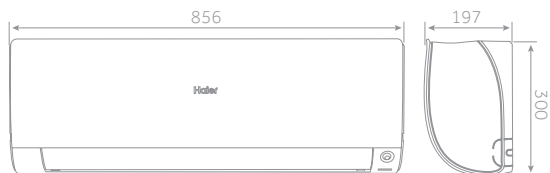

AS20 - AS25 - AS35 - AS42