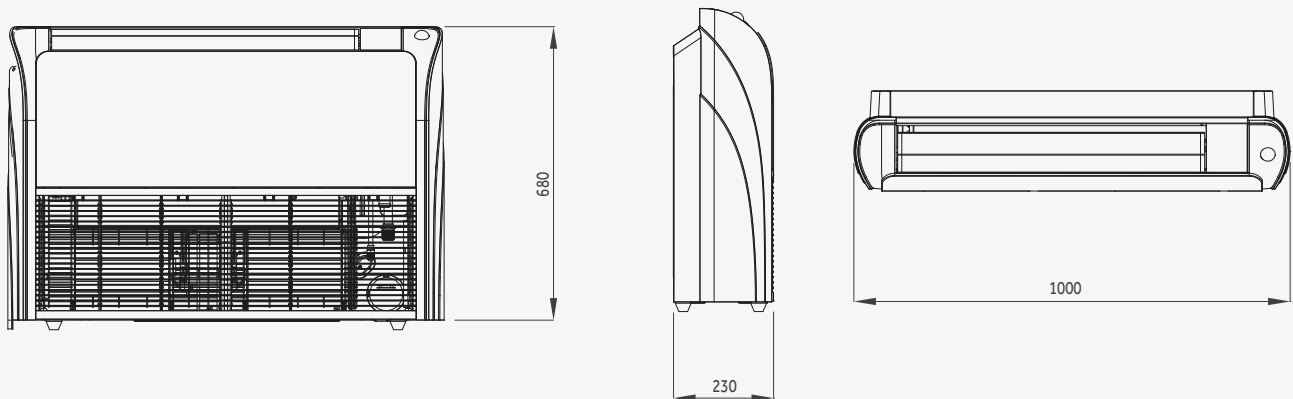

# MRV - CONSOLA CHÃO/TECTO - R410A

Motor DC

Fluxo de ar vertical e horizontal

Instalação flexível (tecto/chão)

Ar fresco

Controlador opcional HW-BA116ABK

Controlador opcional HW-BA101ABT

Controlador opcional HW-SA201ABK

Controlo remoto opcional YR-HRS01

Controlador opcional HW-PA201ABK

Modelo/ Unidade Interior			AC092MDERA	AC122MDERA	AC162MDERA	AC182MDERA	AC242MDERA
Capacidade	Arrefecimento	kBtu/h	9.5	12.3	15.4	19.1	24.2
		kW	2.8	3.6	4.5	5.6	7.1
	Aquecimento	Btu/h	10.9	13.6	17.1	21.5	27.3
		kW	3.2	4.0	5	6.3	8
Parâmetros Eléctricos	Alimentação Eléctrica	Ph/V/Hz	1,220-230,50/60	1,220-230,50/60	1,220-230,50/60	1,220-230,50/60	1,220-230,50/60
	Performance	Fluxo de Ar (H)	m³/h	820/750/690	820/750/690	950/820/690	950/820/690
N. Pressão Sonora (A/M/L)		dB(A)	38/36/34	38/36/34	42/38/35	42/38/35	46/44/41
N. Potência Sonora (A/M/L)		dB(A)	52/50/47	52/50/47	55/51/48	55/51/48	60/58/54
Instalação	Dimensões (L/P/A)	mm	1000/230/680	1000/230/680	1000/230/680	1000/230/680	1325/230/680
	Dim. Embalagem (L/P/A)	mm	1100/305/779	1100/305/779	1100/305/779	1100/305/779	1425/305/779
	Peso Líq/ Peso Bruto	kg	27.9/33.6	27.9/33.6	27.9/33.6	27.9/33.6	35.8/42.1
	Tubagem Líq.	mm	6.35	6.35	6.35	6.35	9.52
	Tubagem Gás	mm	9.52	12.7	12.7	12.7	15.88
Controlador	Opcional	/	HW-BA116ABK	HW-BA116ABK	HW-BA116ABK	HW-BA116ABK	HW-BA116ABK
		/	HW-BA101ABT	HW-BA101ABT	HW-BA101ABT	HW-BA101ABT	HW-BA101ABT
		/	HW-SA201ABK	HW-SA201ABK	HW-SA201ABK	HW-SA201ABK	HW-SA201ABK
		/	HW-PA201ABK	HW-PA201ABK	HW-PA201ABK	HW-PA201ABK	HW-PA201ABK
		/	YR-HRS01	YR-HRS01	YR-HRS01	YR-HRS01	YR-HRS01

# DIMENSÕES

AC092MDERA AC122MDERA AC162MDERA AC182MDERA

AC242MDERA AC282MDERA AC302MDERA

AC382MDERA AC482MDERA