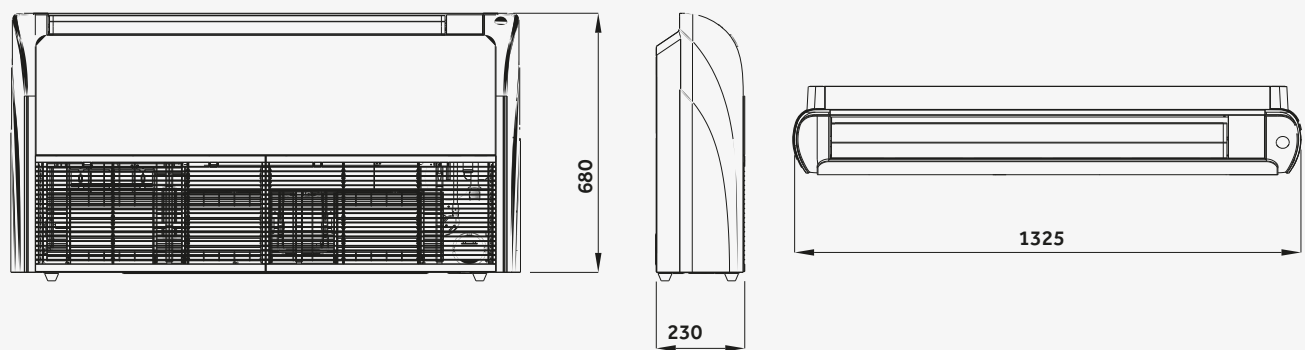

# MRV - CONSOLA CHÃO/TECTO - R410A

Motor DC

Fluxo de ar vertical e horizontal

Instalação flexível (tecto/chão)

Ar fresco

Controlador opcional HW-BA116ABK

Controlador opcional HW-BA101ABT

Controlador opcional HW-SA201ABK

Modelo/ Unidade Interior			AC282MDERA	AC302MDERA	AC382MDERA	AC482MDERA
Capacidade	Arrefecimento	kBtu/h	27.3	30.7	38.2	48.0
		kW	8	9	11.2	14.0
	Aquecimento	Btu/h	30.7	34.1	42.6	55.0
		kW	9	10	12.5	16.0
Parâmetros Eléctricos	Alimentação Eléctrica	Ph/V/Hz	1,220-230,50/60	1,220-230,50/60	1,220-230,50/60	1,220-230,50/60
	Performance	Fluxo de Ar (H)	m³/h	1570/1420/1240	1570/1420/1240	2110/1990/1750
N. Pressão Sonora (A/M/L)		dB(A)	47/44/41	47/44/41	50/46/43	50/46/43
N. Potência Sonora (A/M/L)		dB(A)	61/58/54	61/58/55	63/60/57	63/60/57
Instalação	Dimensões (L/P/A)	mm	1325/230/680	1325/230/680	1650/230/680	1650/230/680
	Dim. Embalagem (L/P/A)	mm	1425/305/779	1425/305/779	1750/305/779	1750/305/779
	Peso Líq/ Peso Bruto	kg	35.8/42.1	35.8/42.1	43.5/50.5	43.5/50.5
	Tubagem Líq.	mm	9.52	9.52	9.52	9.52
	Tubagem Gás	mm	15.88	15.88	15.88	15.88
Controlador	Opcional	/	HW-BA116ABK	HW-BA116ABK	HW-BA116ABK	HW-BA116ABK
		/	HW-BA101ABT	HW-BA101ABT	HW-BA101ABT	HW-BA101ABT
		/	HW-SA201ABK	HW-SA201ABK	HW-SA201ABK	HW-SA201ABK
		/	HW-PA201ABK	HW-PA201ABK	HW-PA201ABK	HW-PA201ABK
		/	YR-HRS01	YR-HRS01	YR-HRS01	YR-HRS01

# DIMENSÕES

AC092MDERA AC122MDERA AC162MDERA AC182MDERA

AC242MDERA AC282MDERA AC302MDERA

AC382MDERA AC482MDERA