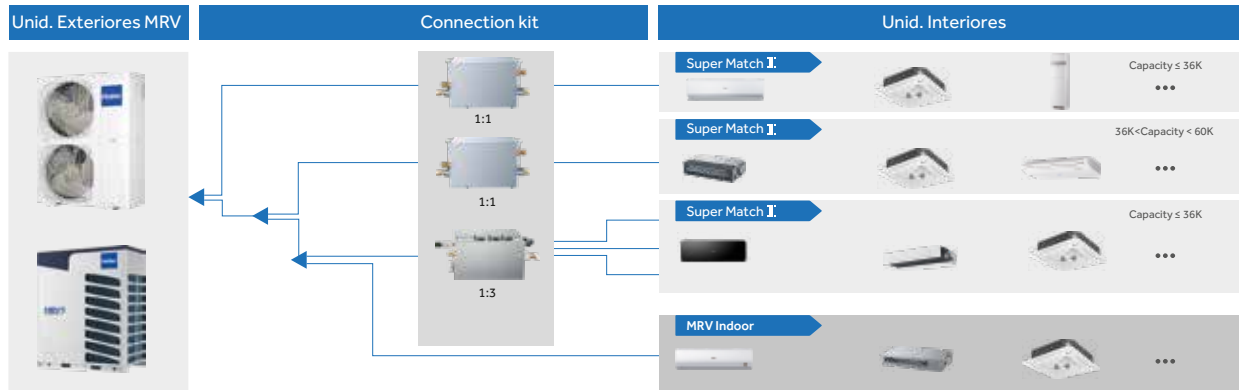

EASY MRV Connection Kit

Gestão de Sistemas

Estrutura da Unidade

GESTÃO DE SISTEMAS

Solução Integrada de Sistemas

Conecta o MRV com a gama SUPERMATCH

GESTÃO DE SISTEMAS

Gestão de Sistemas Easy MRV

Haier Easy MRV apresenta soluções para conectar unidades interiores supermatch com condensadores MRV.

Easy MRV line-up

Kit Easy MRV permite uma solução para conectar os evaporadores supermatch com condensadores MRV.

CONSOLA DE CHÃO (DUPLO FLUXO)

Wi-Fi Standard
hOn - App

Modelo	Cap. de Arref. [kW]	Cap. de Aquec. [kW]	Caudal de Insuflação [m3/h]	Tub. Liq/Gás [pol]	Dimensões UI [mm]
AF25S2SD1FA(D)	2.5	3.0	450	1/4" / 3/8"	700x210x600
AF35S2SD1FA(D)	3.4	3.5	500	1/4" / 3/8"	700x210x600
AF42S2SD1FA(D)	4.2	4.7	580	1/4" / 3/8"	700x210x600

CONSOLA CHÃO-TECTO

Wi-Fi Standard
hOn - App

Modelo	Cap. de Arref. [kW]	Cap. de Aquec. [kW]	Caudal de Insuflação [m3/h]	Tub. Liq/Gás [pol]	Dimensões UI [mm]
AC35S2SG1FA(H)	3.5	4.0	750-400	1/4" / 3/8"	1000x230x680
AC50S2SG1FA(H)	5.0	5.8	880-500	1/4" / 1/2"	1000x230x680
AC71S2SG1FA(H)	7.1	7.5	1250-840	3/8" / 5/8"	1325x230x680
AC105S2SH1FA(H)	9.5	10.2	1600-1160	3/8" / 5/8"	1325X230X680
AC125S2SH1FA(H)	12.3	12.7	2050-1400	3/8" / 5/8"	1650X230X680
AC140S2SH1FA(H)	13.4	15.0	2150-1600	3/8" / 5/8"	1650X230X680
AC160S2SH1FA(H)	16.0	17.0	2250-1650	3/8" / 5/8"	1650X230X680